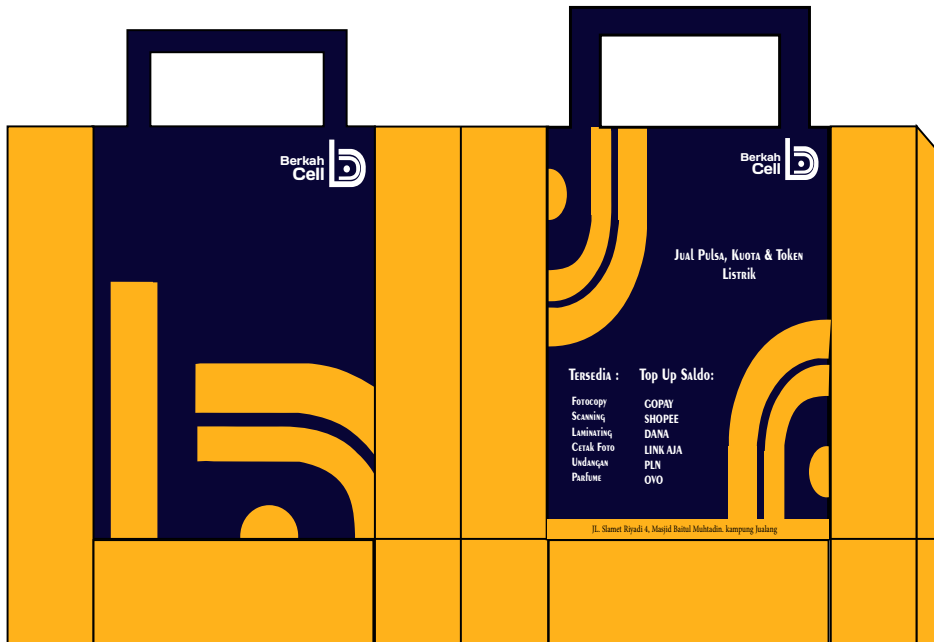

PENGAPLIKASIAN KEMASAN