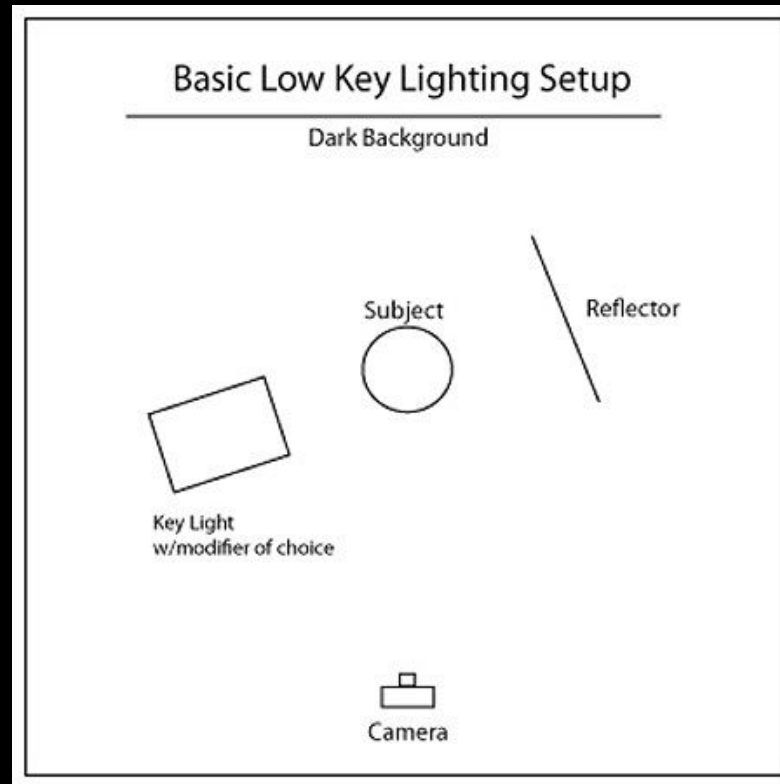

Lowkey Fotografi

Perlengkapan

- 01 Softbox / Payung
- 02 Background Gelap
- 03 Sumber Cahaya
- 04 Lensa Cepat, contoh F/1.8
- 05 Tripod

Pengaturan Kamera

- 01 ISO Rendah
- 02 F/Stop Rendah & Shutter Cepat
- 03 Menyorot objek dengan cahaya
- 04 Mengurangi Noise
- 05 Menyesuaikan Warna
- 06 Mengatur White Balance