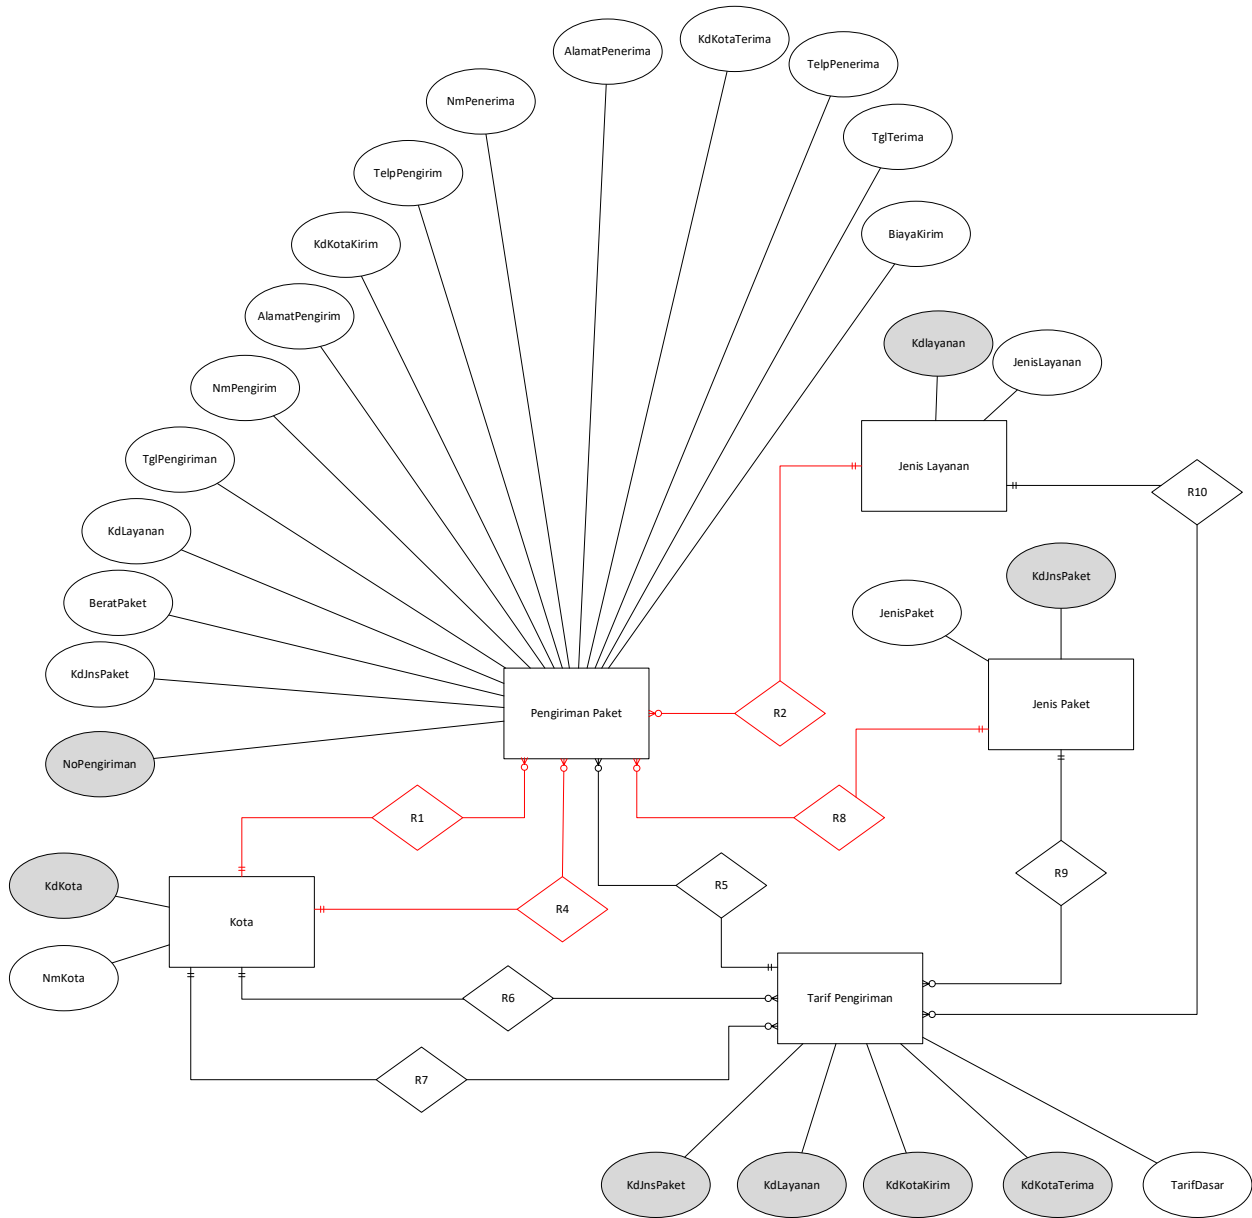

Document flowchart existing system:

Context Diagram sistem yang diusulkan:

DFD level-0 sistem yang diusulkan:

ERD:

Catatan: Relasi berwarna merah dapat dieliminasi karena merupakan hubungan transitif

Relasi antar tabel:

Catatan: Relasi berwarna merah dapat dieliminasi karena merupakan hubungan transitif