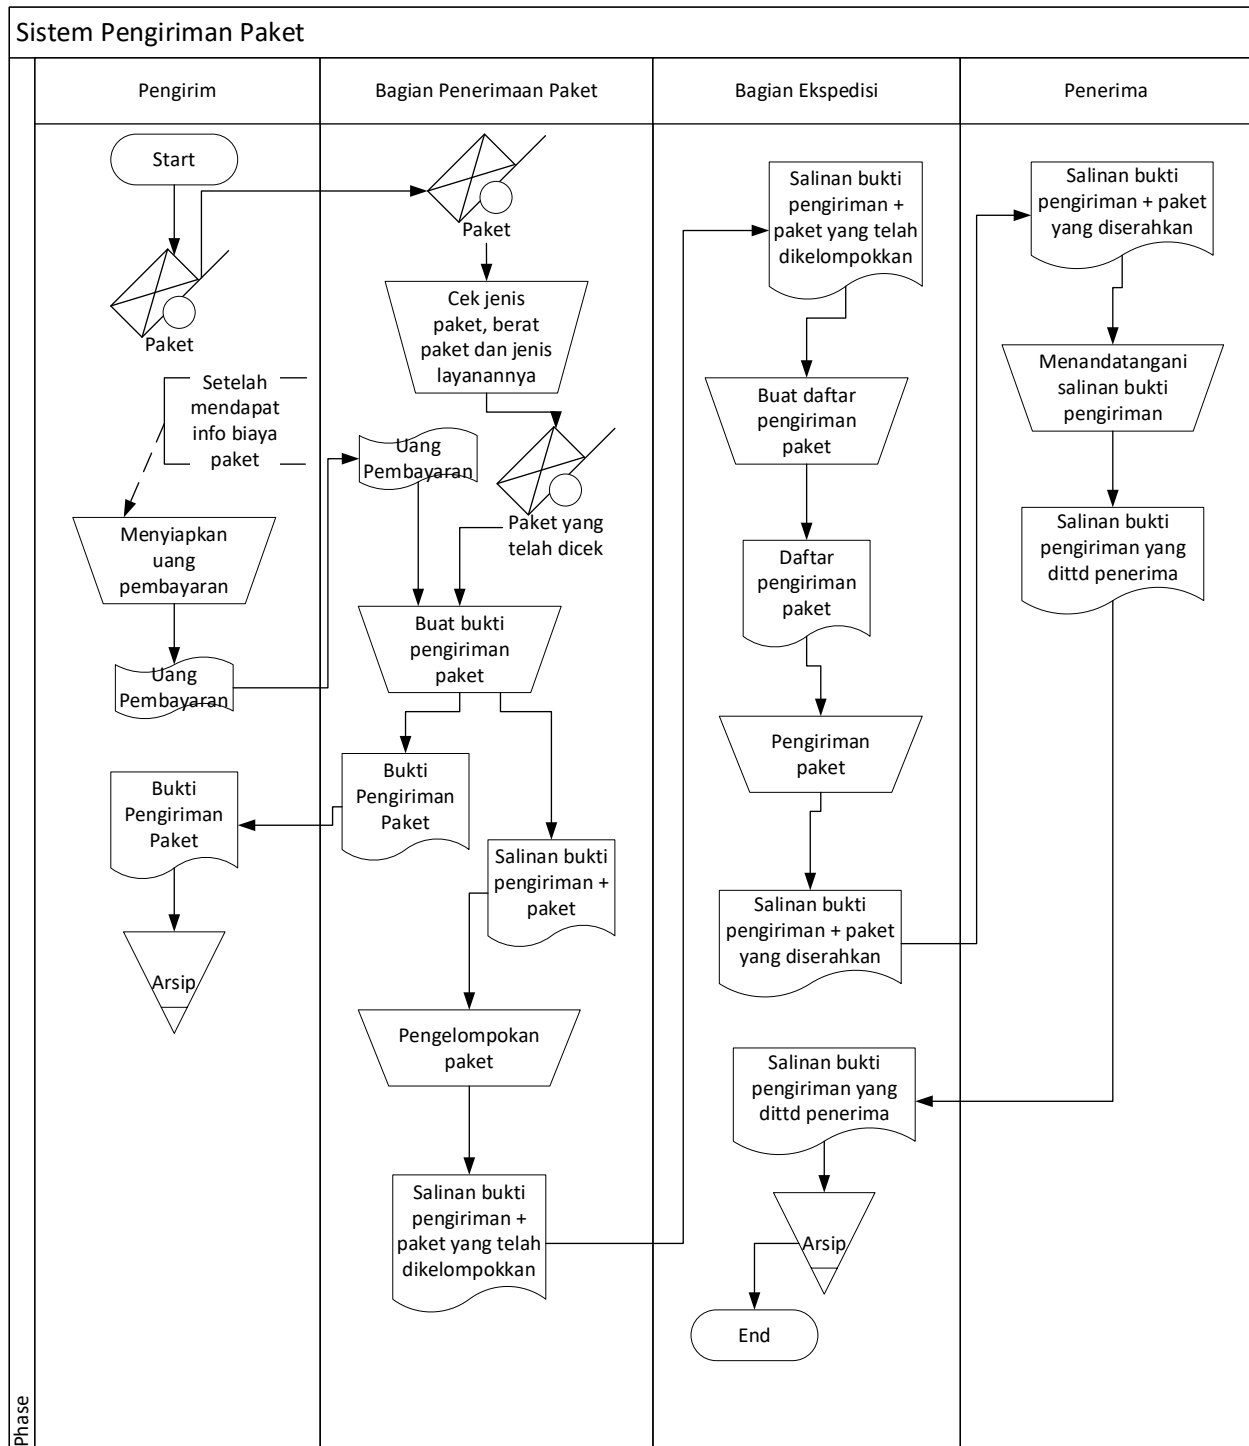

Document flowchart existing system:

Context Diagram sistem yang diusulkan:

DFD level-0 sistem yang diusulkan:

ERD:

Catatan: Relasi berwarna merah dapat dieliminasi karena merupakan hubungan transitif

Relasi antar tabel:

Catatan: Relasi berwarna merah dapat dieliminasi karena merupakan hubungan transitif