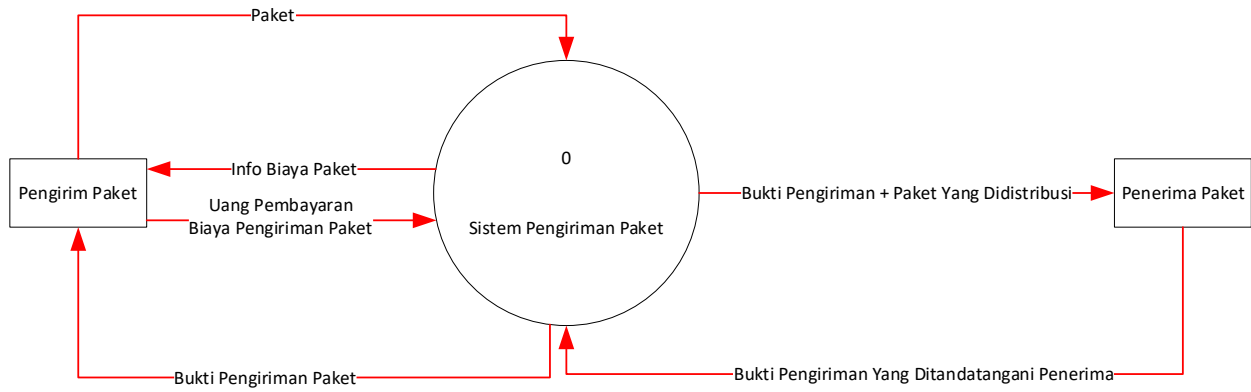

Document flowchart existing system:

Context Diagram sistem yang diusulkan:

DFD level-0 sistem yang diusulkan:

ERD:

Catatan: Relasi berwarna merah dapat dieliminasi karena merupakan hubungan transitif

Relasi antar tabel:

Catatan: Relasi berwarna merah dapat dieliminasi karena merupakan hubungan transitif