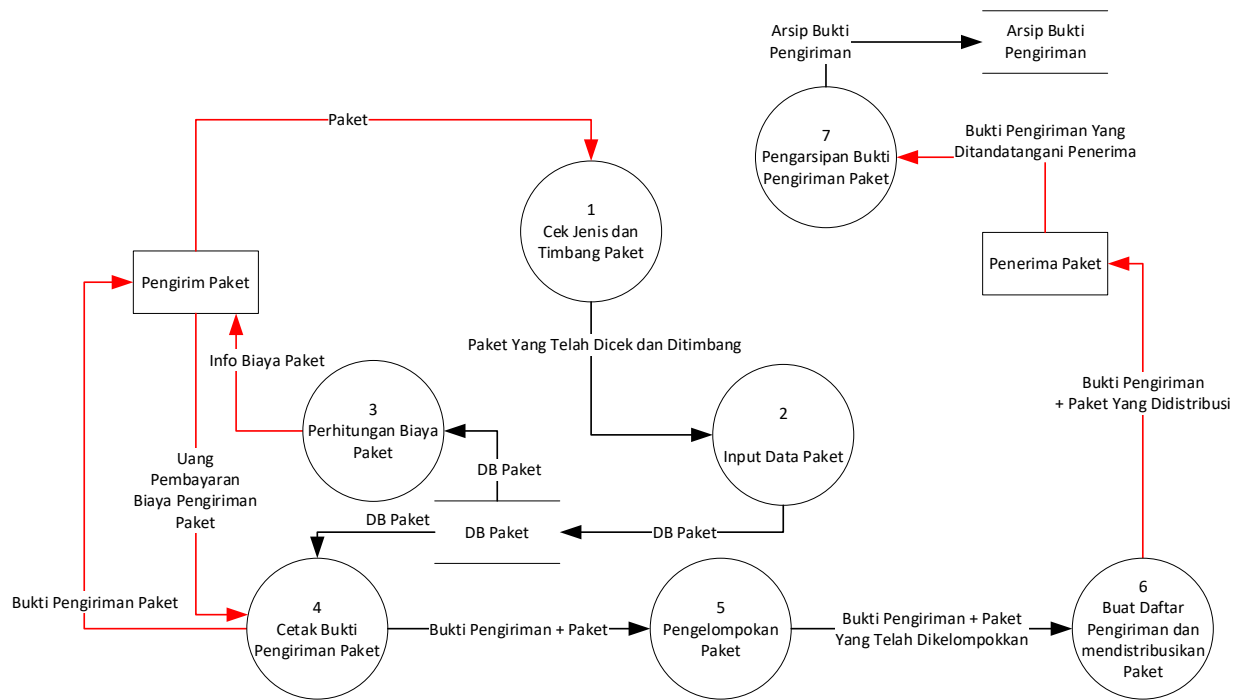

Document flowchart existing system:

Context Diagram sistem yang diusulkan:

DFD level-0 sistem yang diusulkan:

ERD:

Catatan: Relasi berwarna merah dapat dieliminasi karena merupakan hubungan transitif

Relasi antar tabel:

Catatan: Relasi berwarna merah dapat dieliminasi karena merupakan hubungan transitif