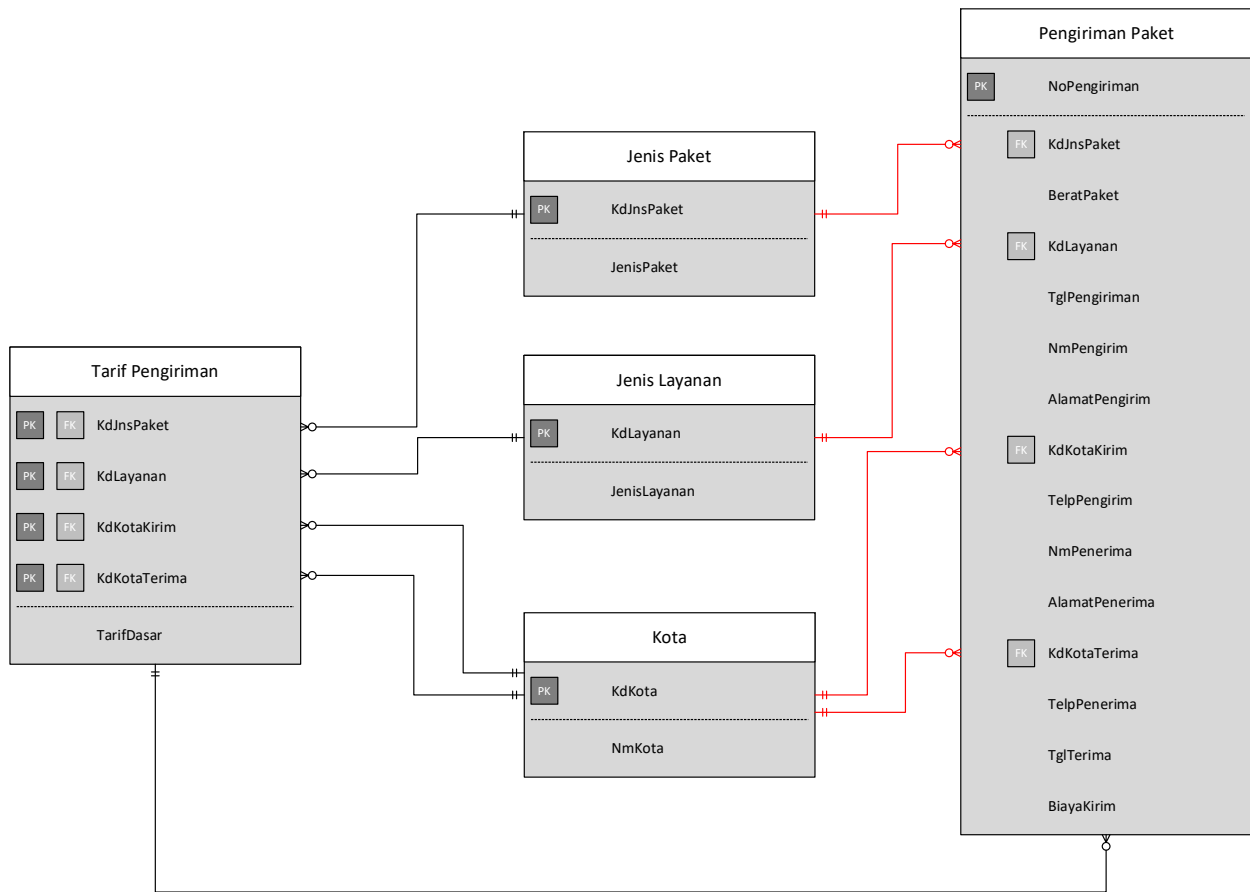

Document flowchart existing system:

Context Diagram sistem yang diusulkan:

DFD level-0 sistem yang diusulkan:

ERD:

Catatan: Relasi berwarna merah dapat dieliminasi karena merupakan hubungan transitif

Relasi antar tabel:

Catatan: Relasi berwarna merah dapat dieliminasi karena merupakan hubungan transitif