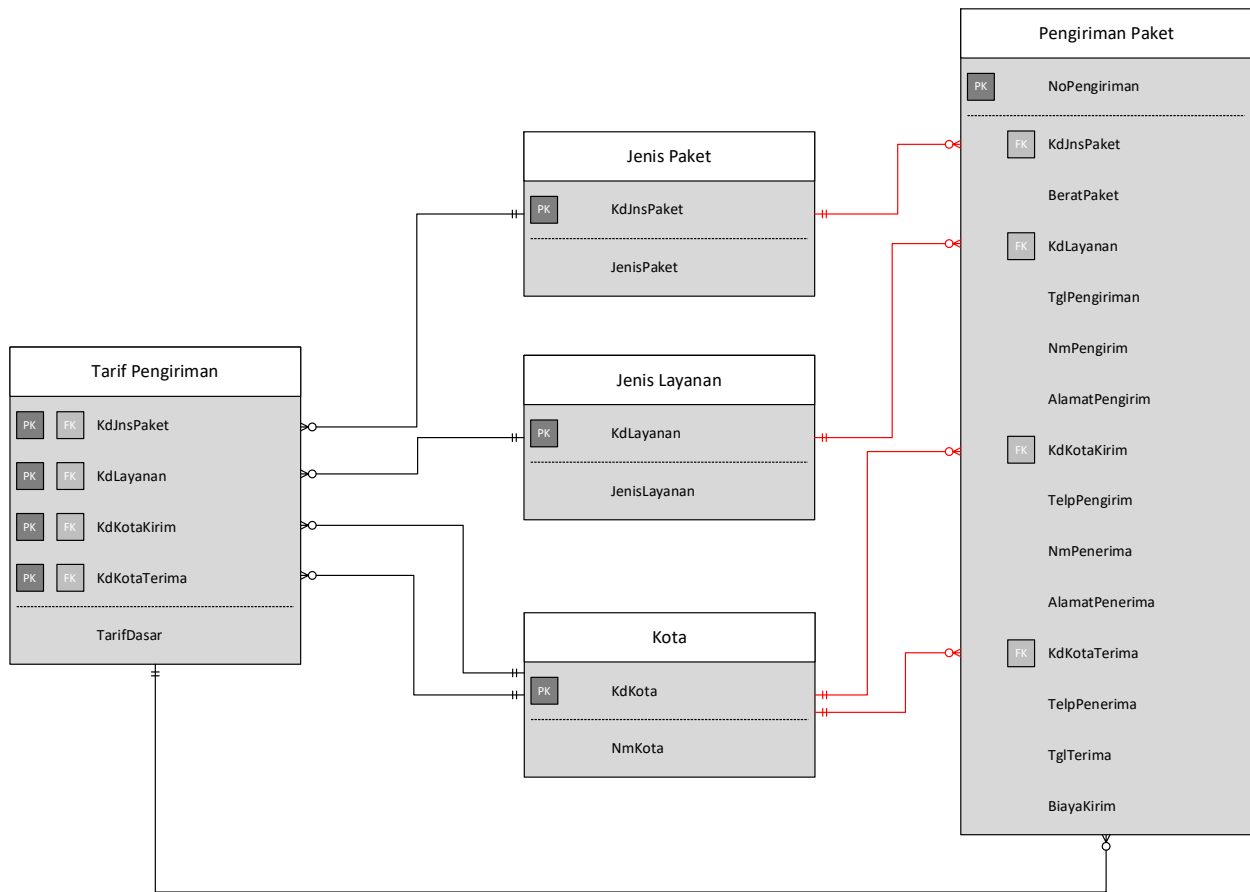

Document flowchart existing system:

ERD:

Catatan: Relasi berwarna merah dapat dieliminasi karena merupakan hubungan transitif

Relasi antar tabel:

Catatan: Relasi berwarna merah dapat dieliminasi karena merupakan hubungan transitif