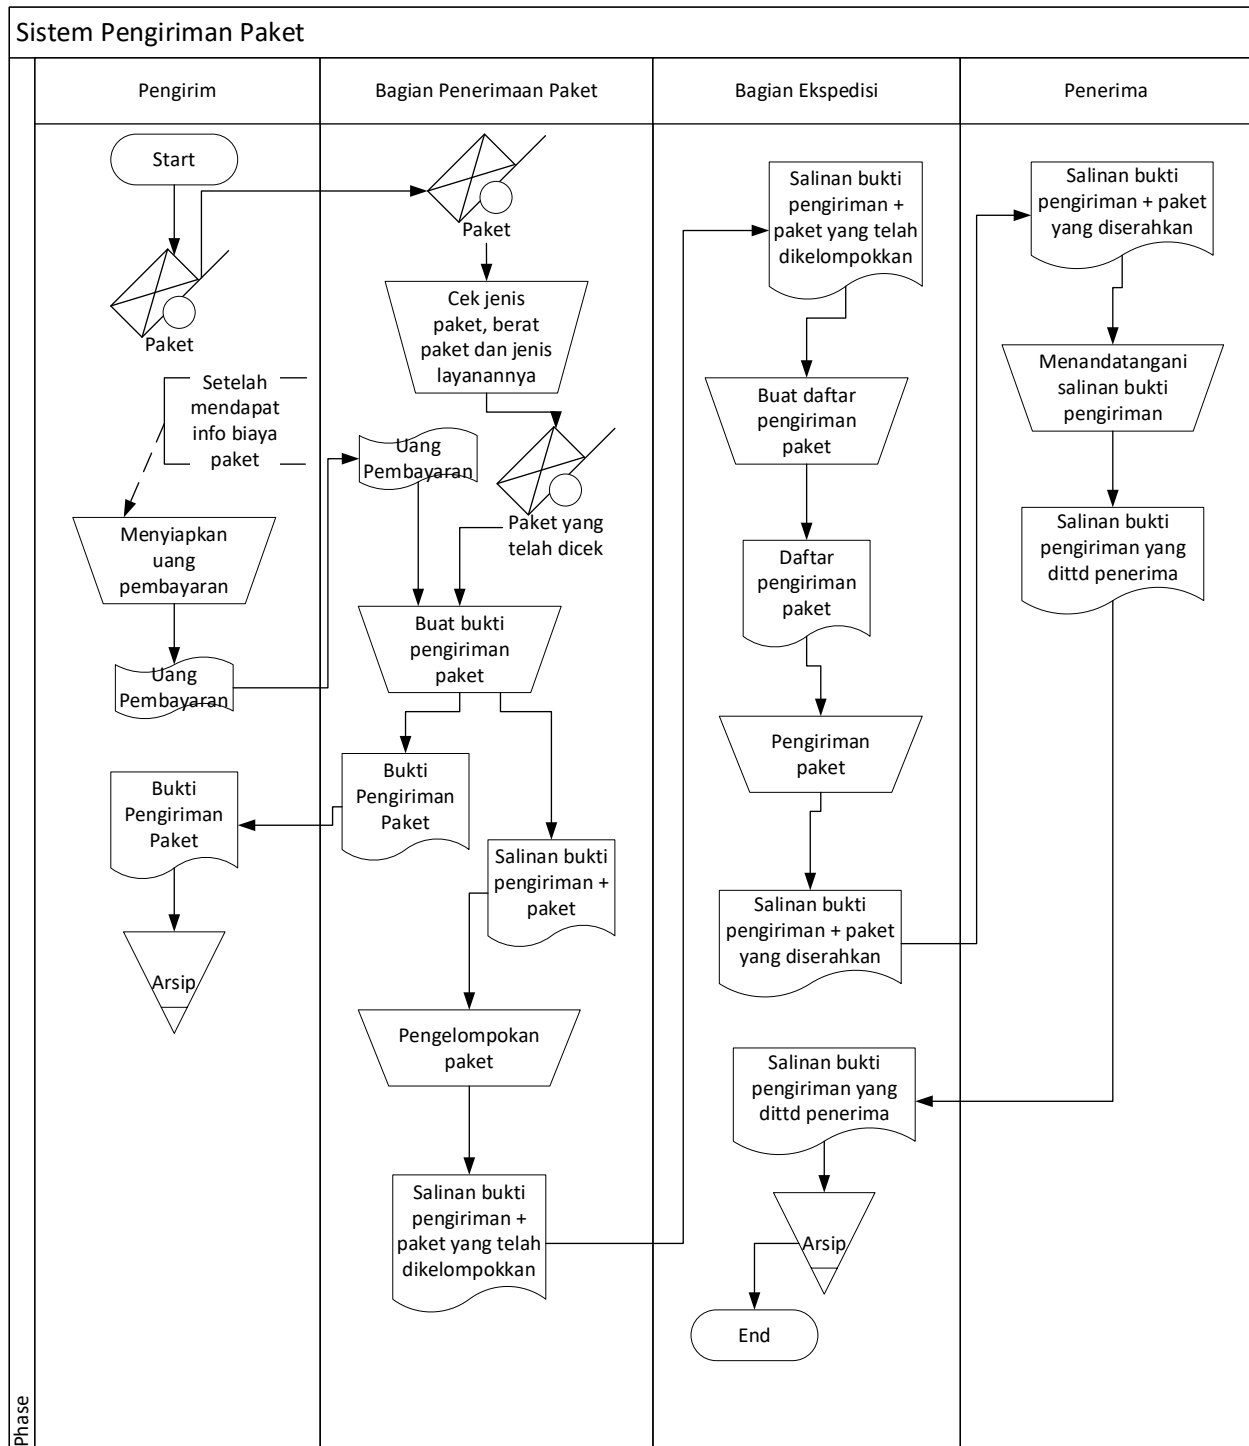

Document flowchart existing system:

ERD:

Catatan: Relasi berwarna merah dapat dieliminasi karena merupakan hubungan transitif

Relasi antar tabel:

Catatan: Relasi berwarna merah dapat dieliminasi karena merupakan hubungan transitif