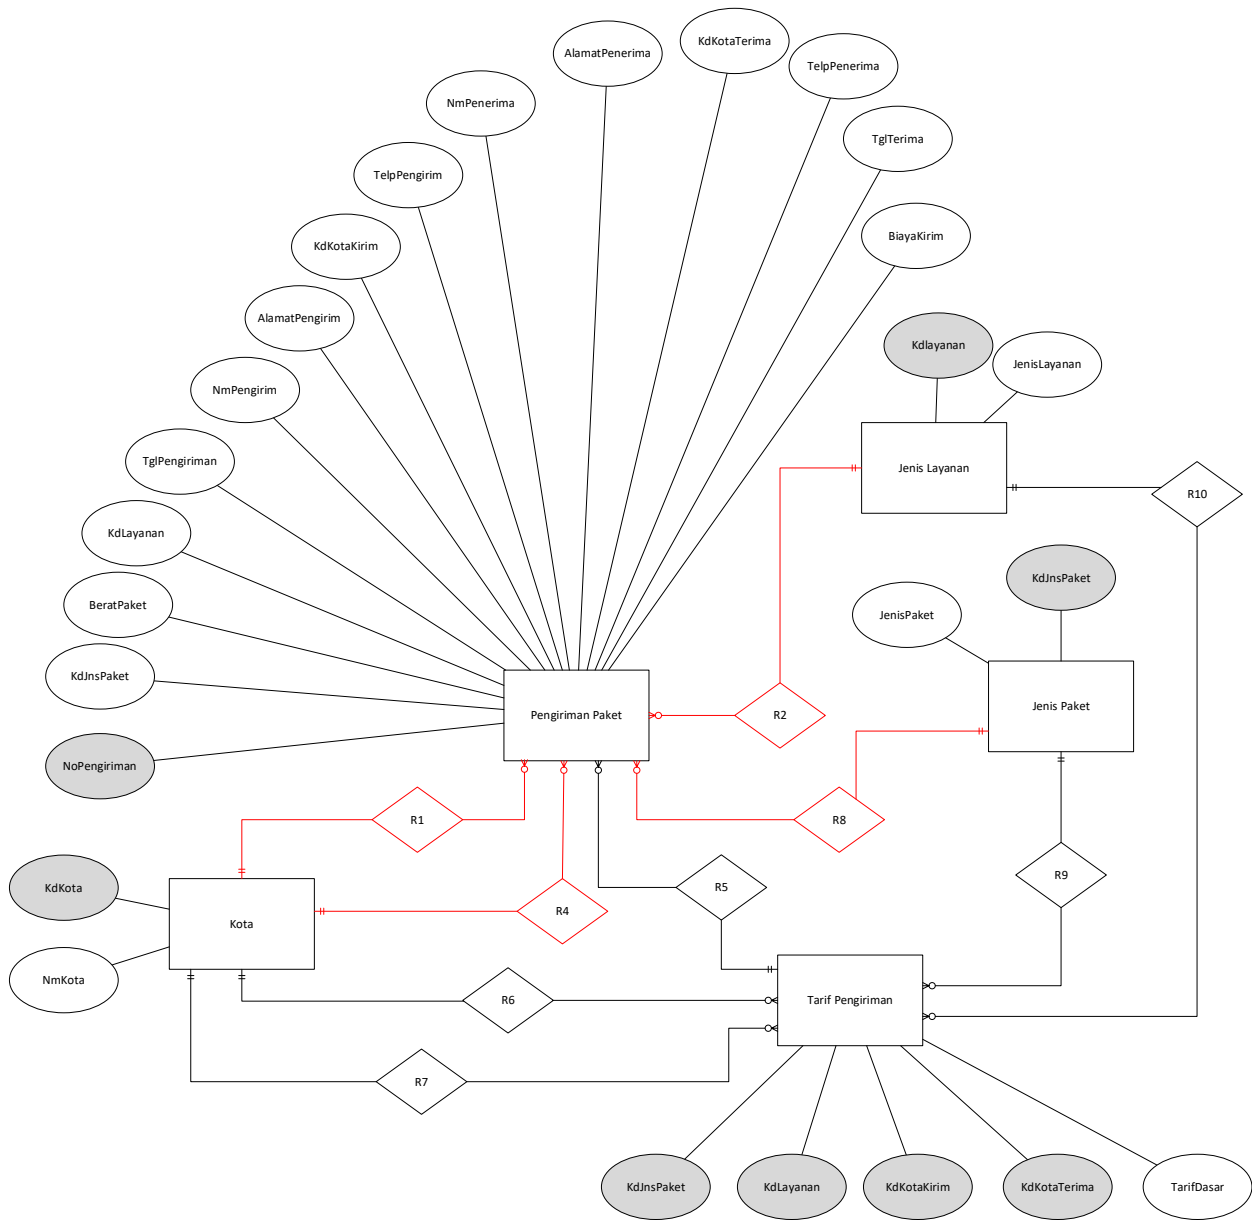

Document flowchart existing system:

ERD:

Catatan: Relasi berwarna merah dapat dieliminasi karena merupakan hubungan transitif

Relasi antar tabel:

Catatan: Relasi berwarna merah dapat dieliminasi karena merupakan hubungan transitif