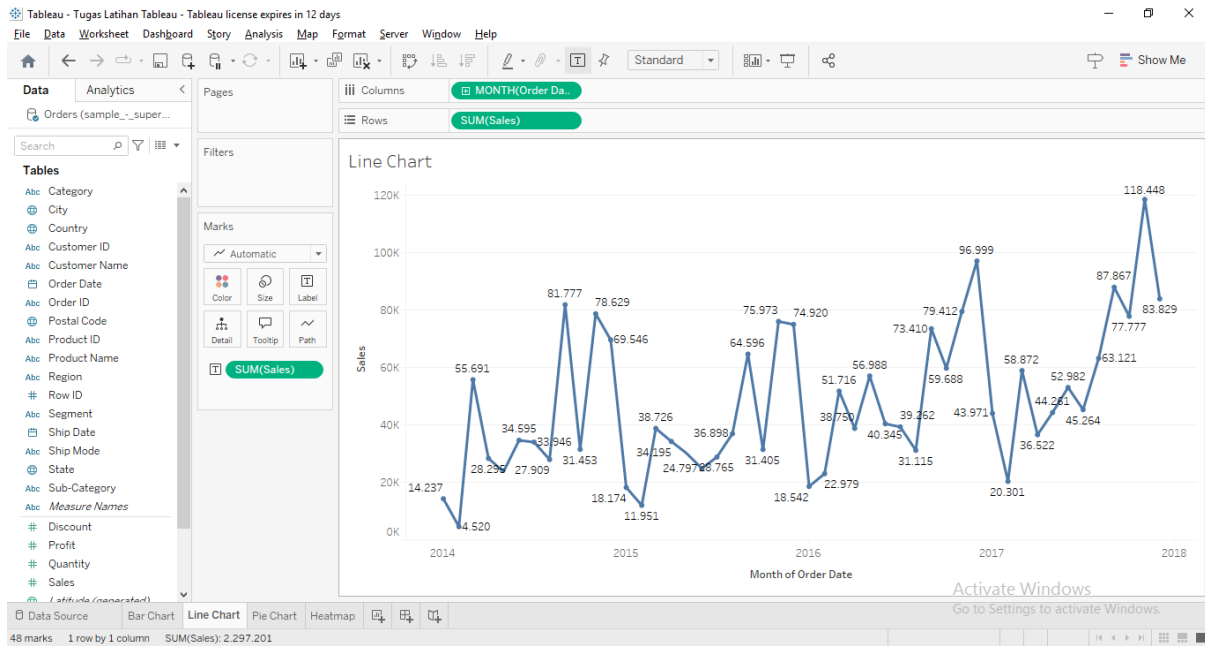

Nama : Vera Dwiana Putri
NPM : 2411050080P

1. Latihan Membuat Bar Chart

2. Latihan membuat Line Chart

3. Latihan Membuat Pie Chart

4. Latihan Membuat Heatmap