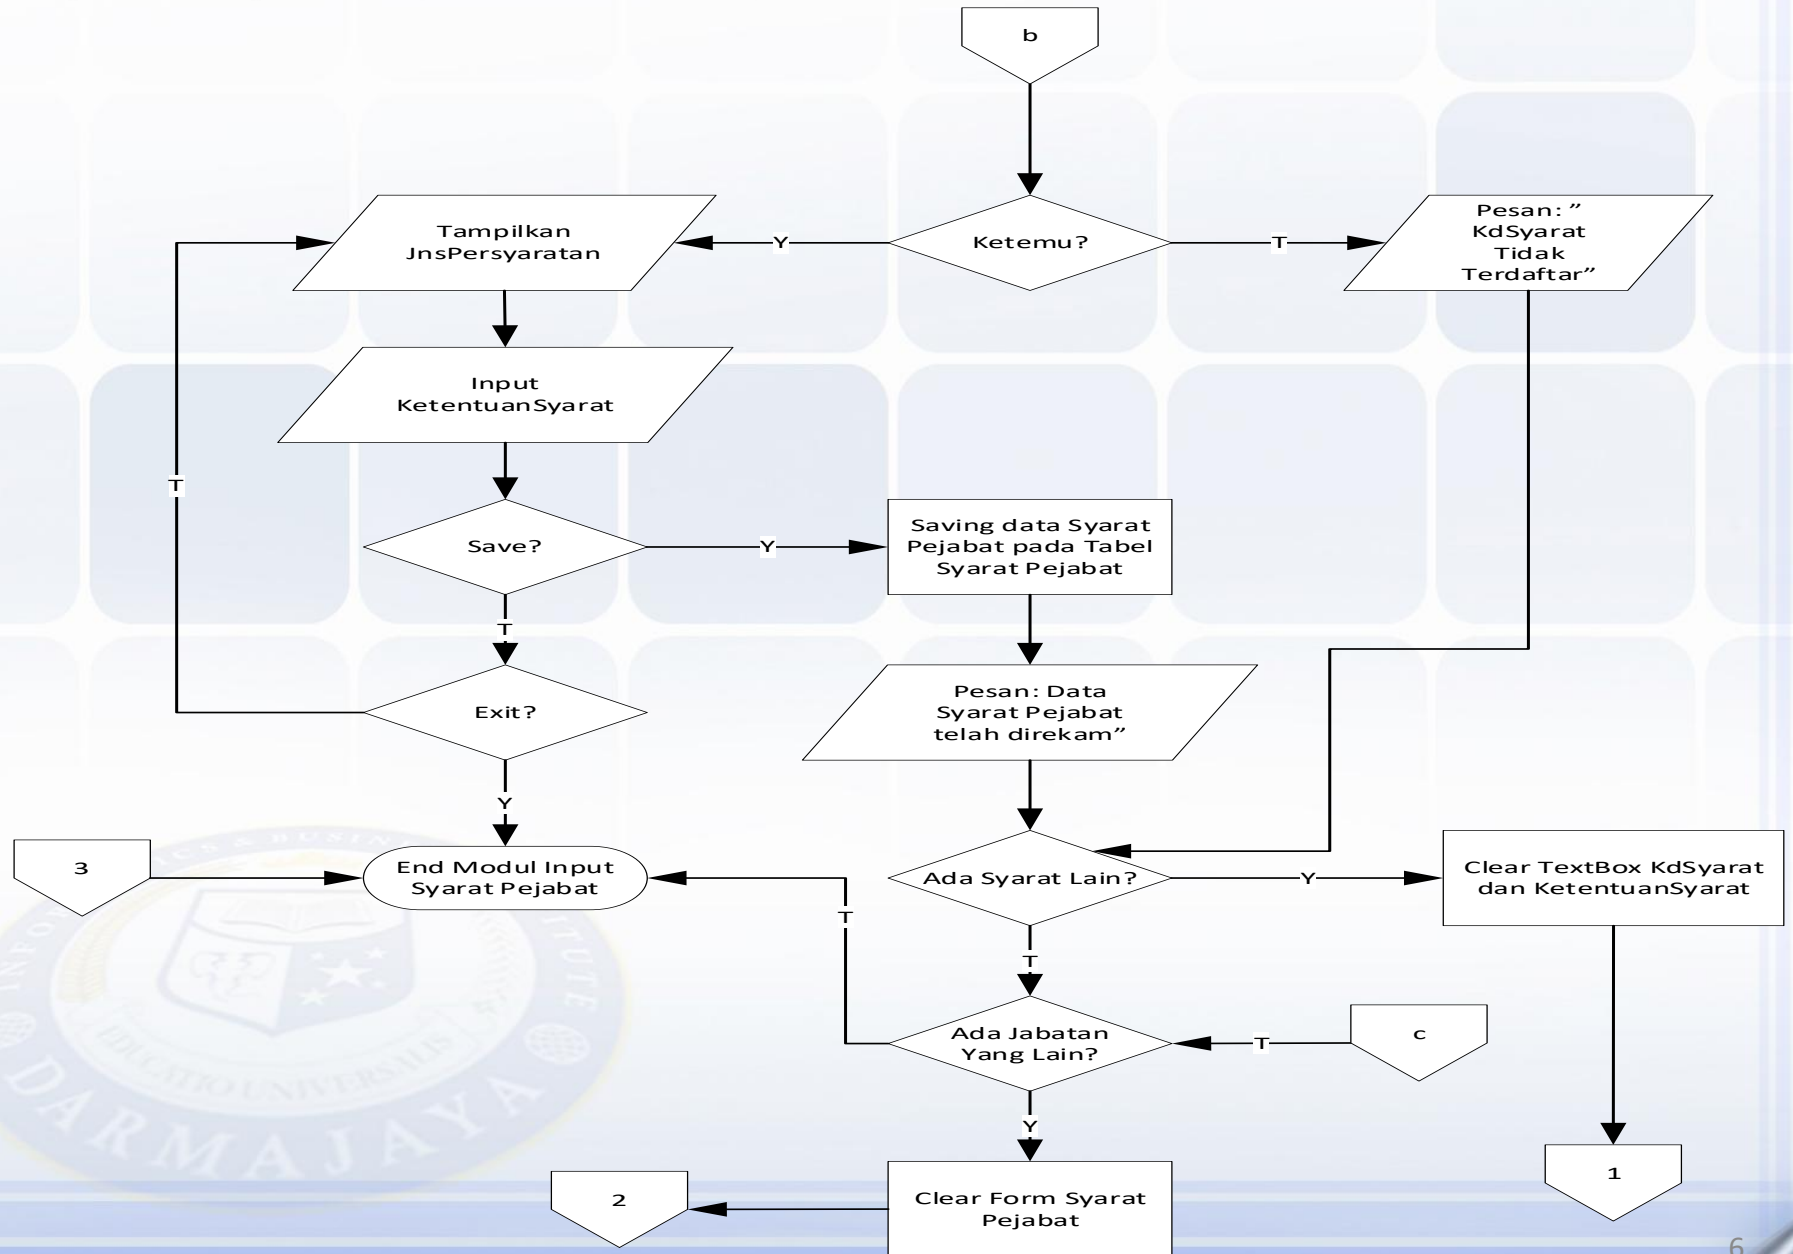

Software Engineering

Pertemuan-10

Dr. Sutedi, S.Kom., M.T.I.

Contoh Studi Kasus

Logika Program Input Transaksi Syarat Pejabat

(full Modul)

Logika Program Input Transaksi Syarat Pejabat (Part1)

Logika Program Input Transaksi Syarat Pejabat (Part2)

Logika Program Input Transaksi Syarat Pejabat (Part3)

THANK YOU

Sampai jumpa di sesi berikutnya