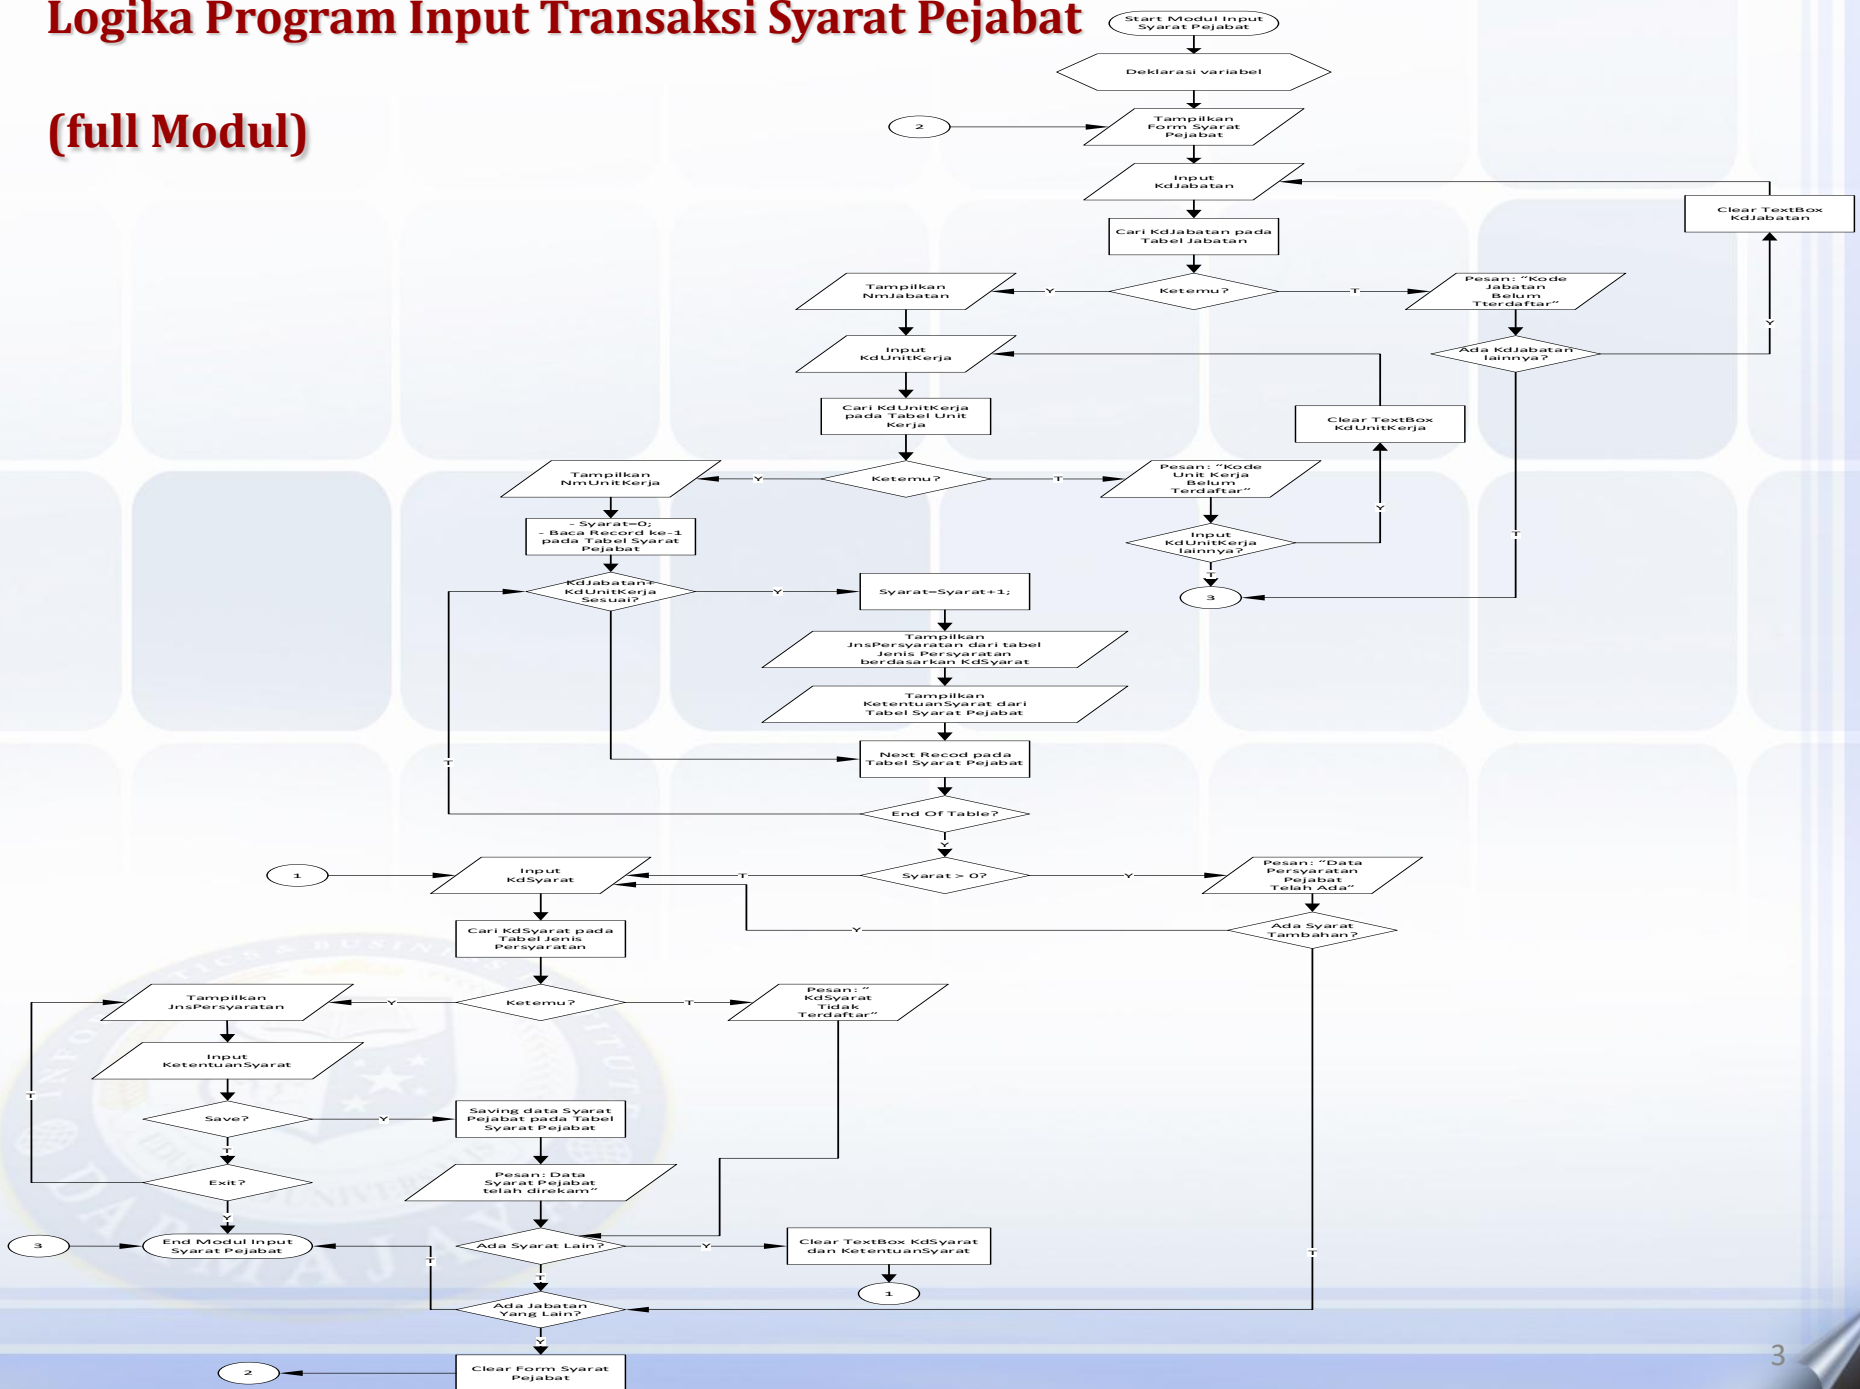

Software Engineering

Pertemuan-10

Dr. Sutedi, S.Kom., M.T.I.

Contoh Studi Kasus

Logika Program Input Transaksi Syarat Pejabat

(full Modul)

Logika Program Input Transaksi Syarat Pejabat (Part1)

Logika Program Input Transaksi Syarat Pejabat (Part2)

Logika Program Input Transaksi Syarat Pejabat (Part3)

THANK YOU

Sampai jumpa di sesi berikutnya