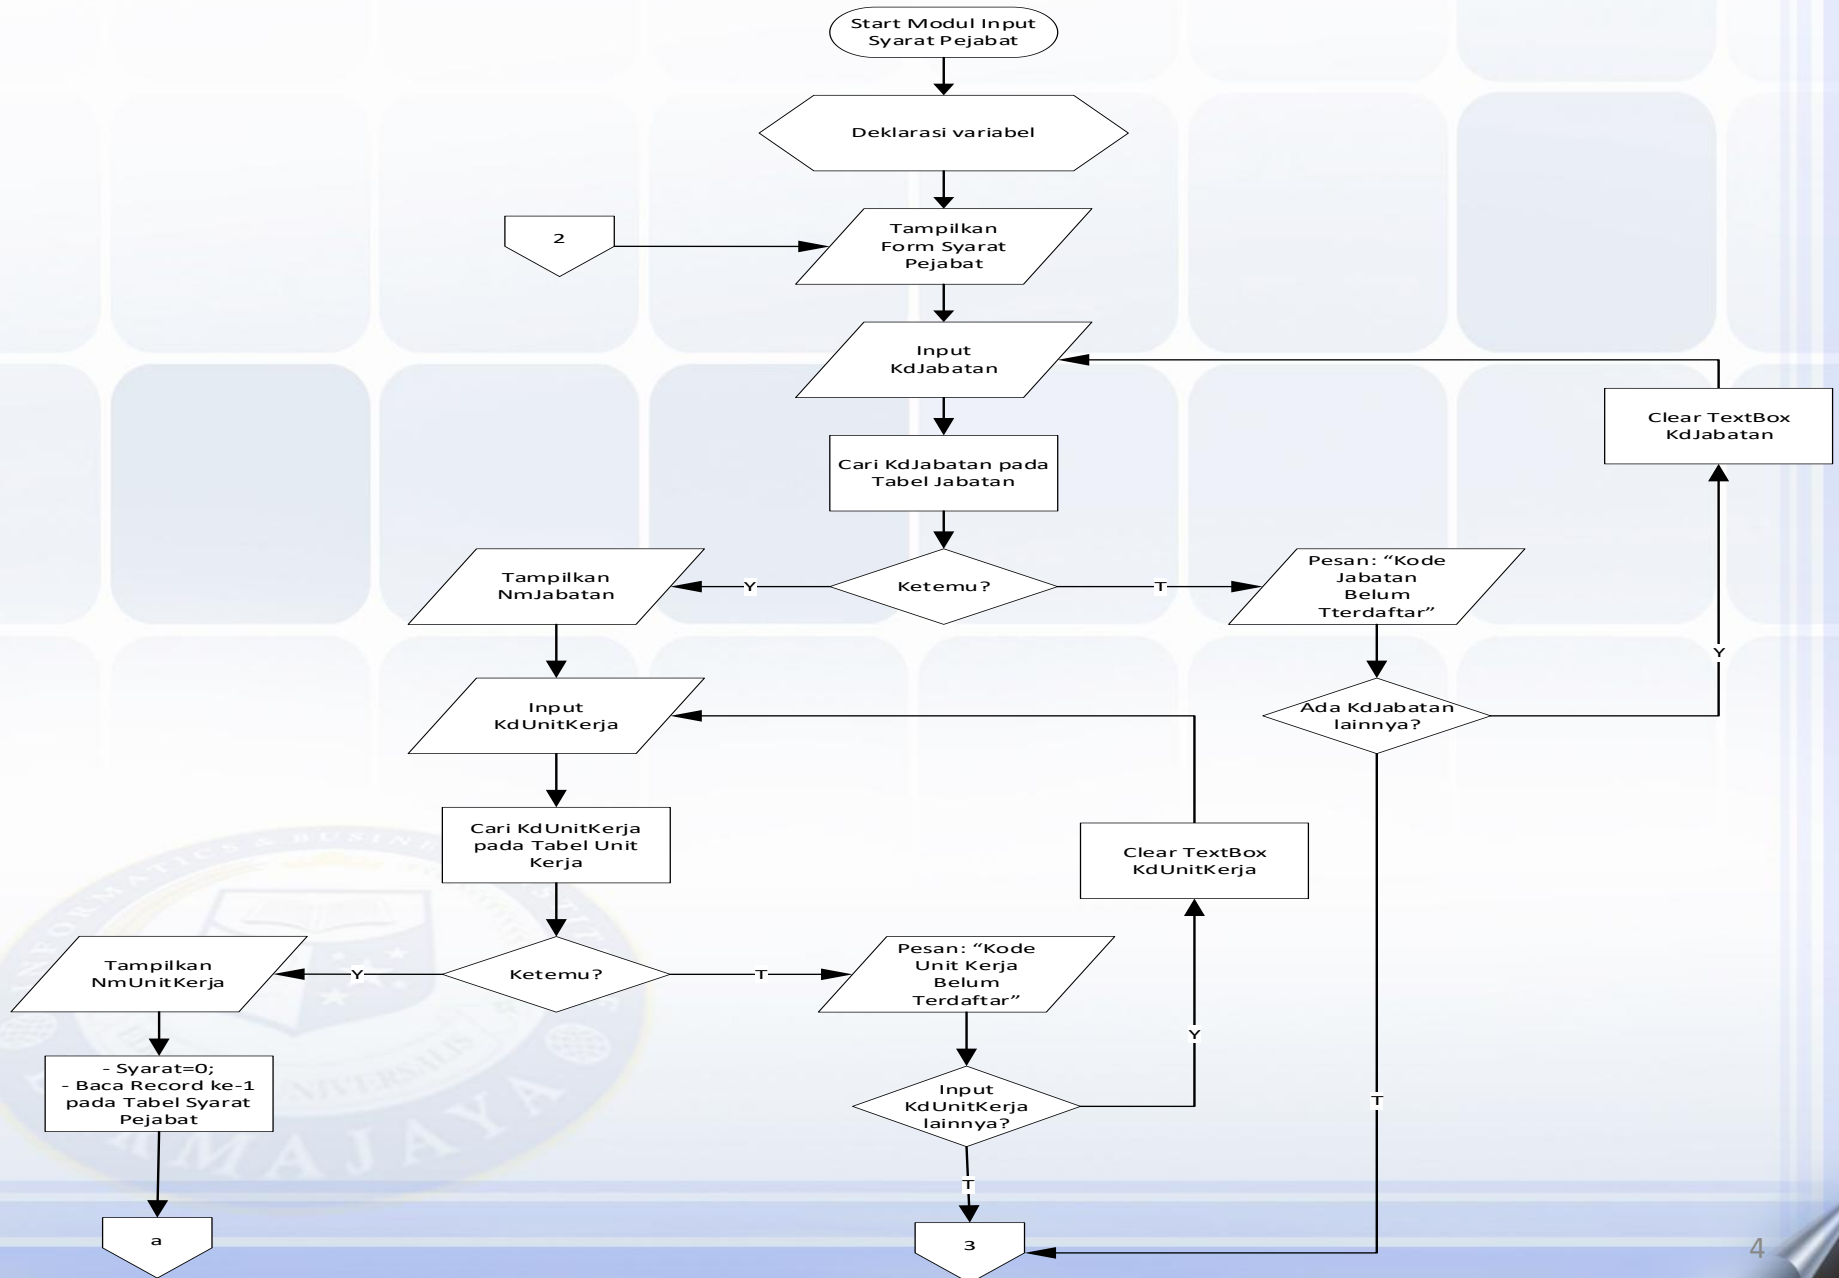

Software Engineering

Pertemuan-10

Dr. Sutedi, S.Kom., M.T.I.

Contoh Studi Kasus

Logika Program Input Transaksi Syarat Pejabat

(full Modul)

Logika Program Input Transaksi Syarat Pejabat (Part1)

Logika Program Input Transaksi Syarat Pejabat (Part2)

Logika Program Input Transaksi Syarat Pejabat (Part3)

THANK YOU

Sampai jumpa di sesi berikutnya