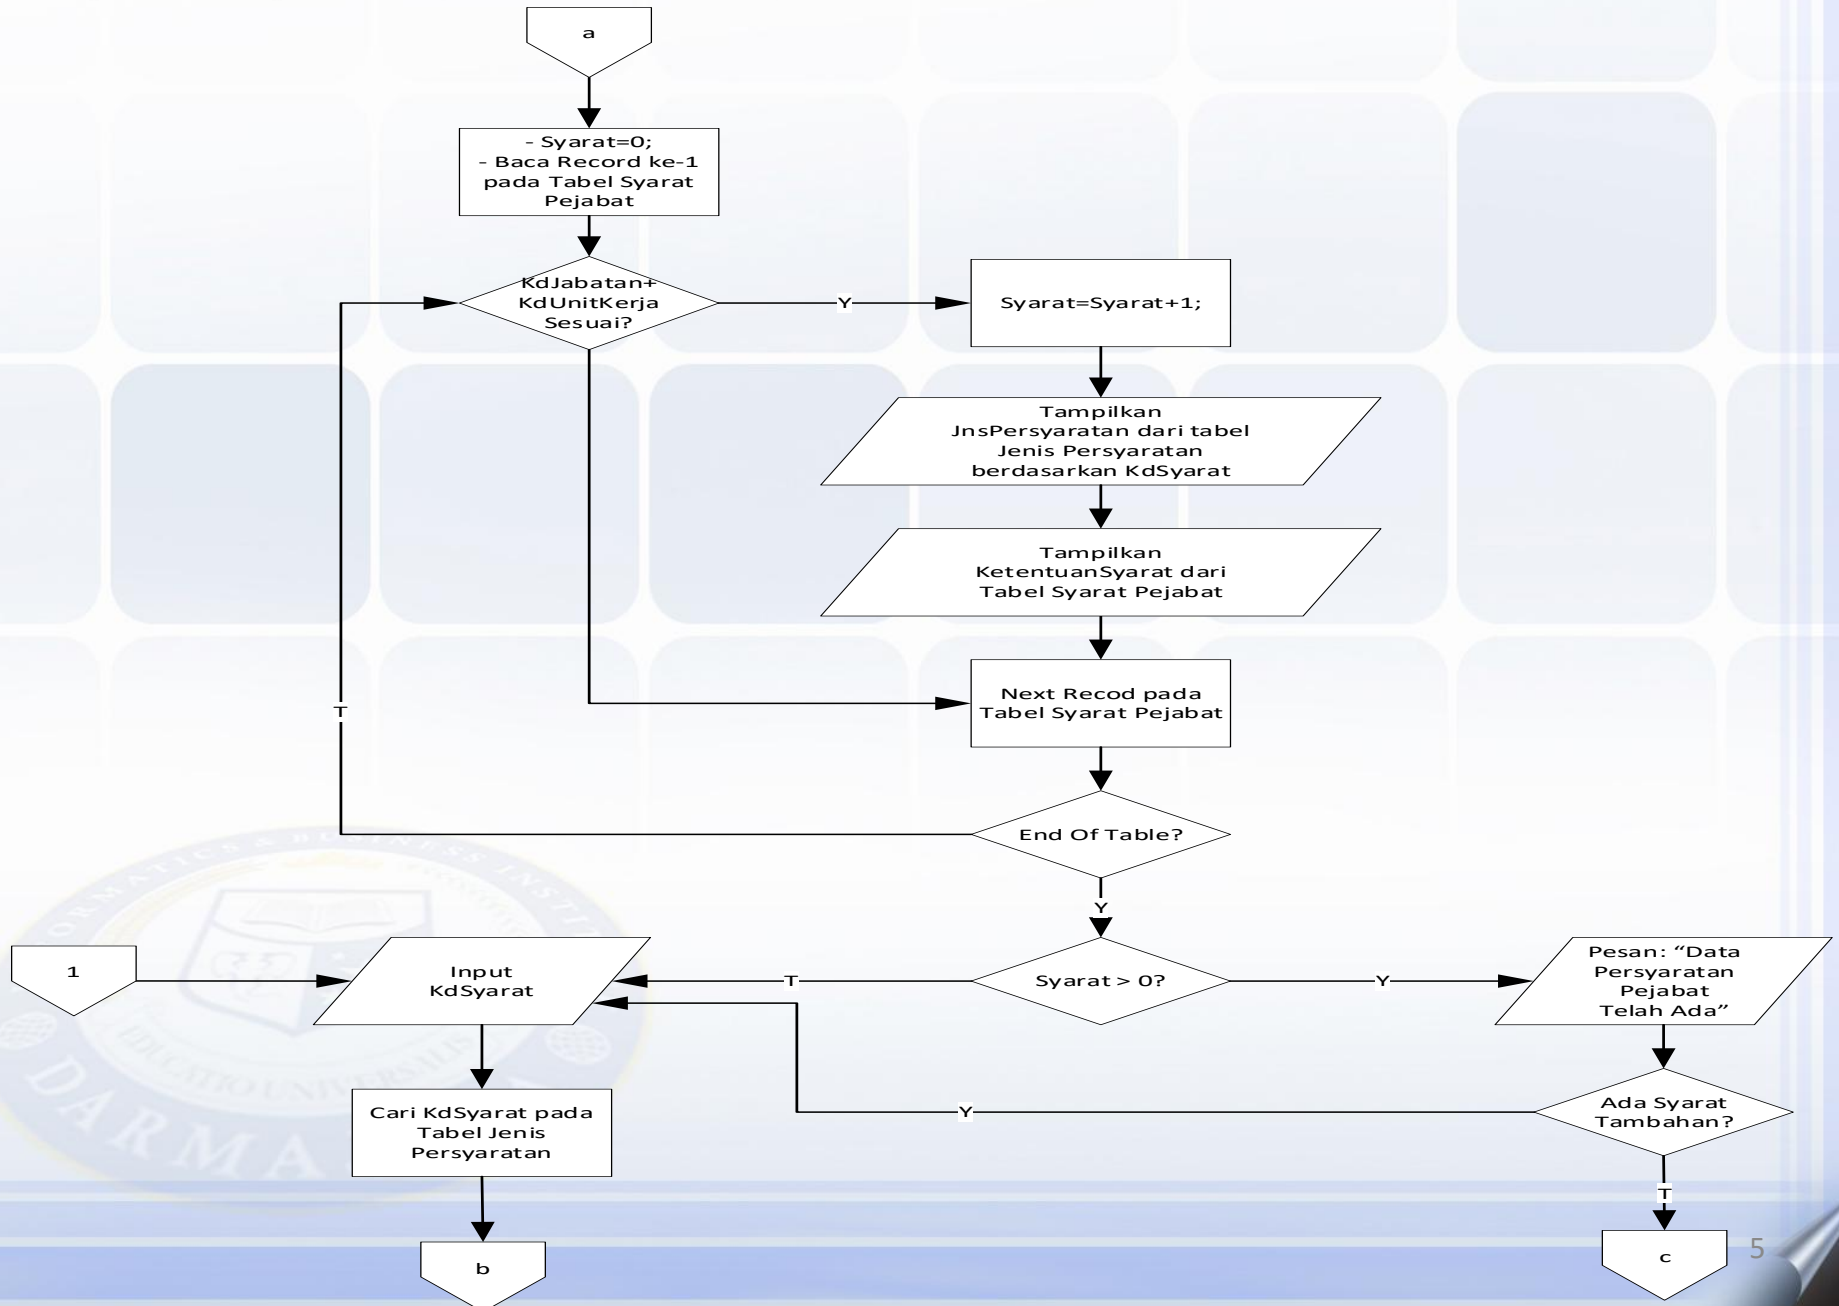

Software Engineering

Pertemuan-10

Dr. Sutedi, S.Kom., M.T.I.

Contoh Studi Kasus

Logika Program Input Transaksi Syarat Pejabat

(full Modul)

Logika Program Input Transaksi Syarat Pejabat (Part1)

Logika Program Input Transaksi Syarat Pejabat (Part2)

Logika Program Input Transaksi Syarat Pejabat (Part3)

THANK YOU

Sampai jumpa di sesi berikutnya