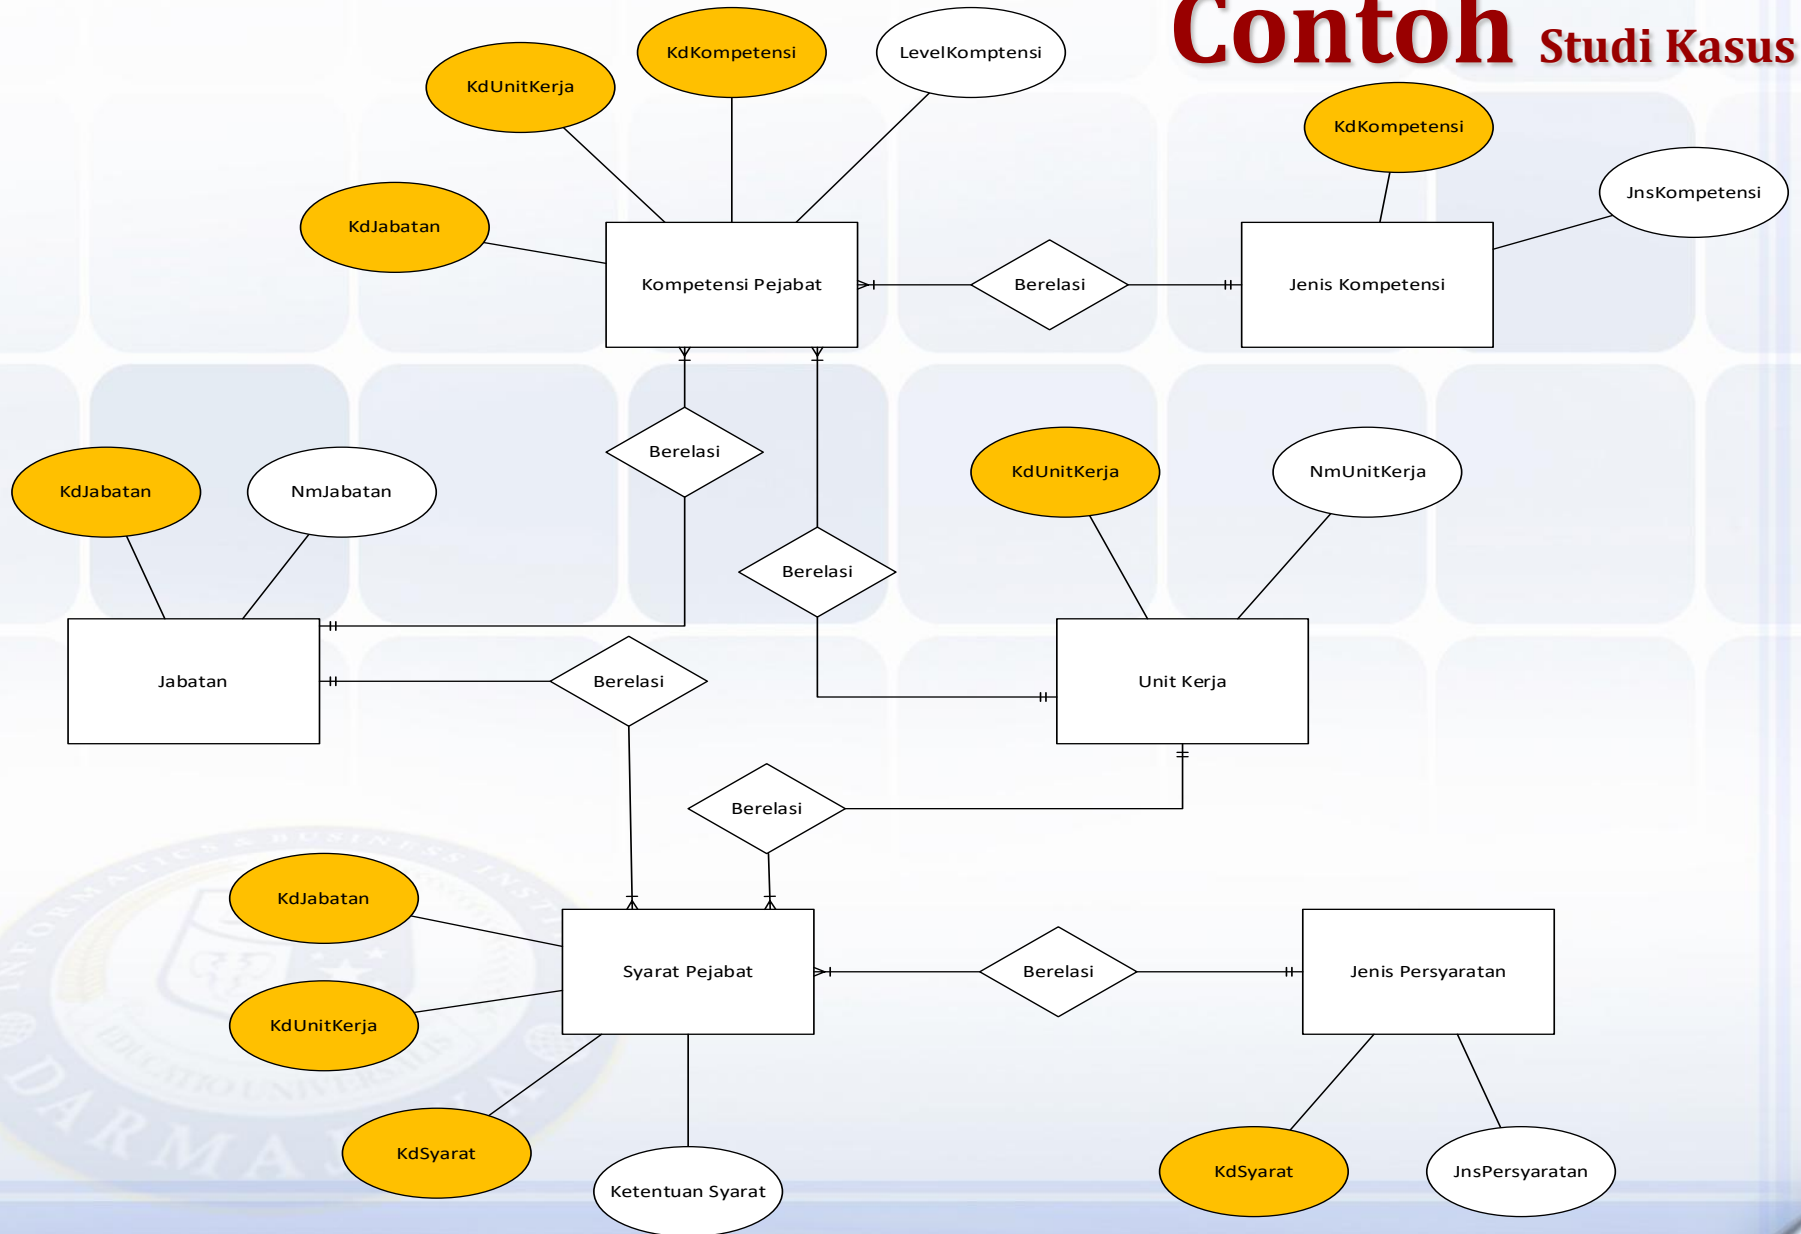

Software Engineering

Pertemuan-10

Dr. Sutedi, S.Kom., M.T.I.

Contoh Studi Kasus

Logika Program Input Transaksi Syarat Pejabat

(full Modul)

Logika Program Input Transaksi Syarat Pejabat (Part1)

Logika Program Input Transaksi Syarat Pejabat (Part2)

Logika Program Input Transaksi Syarat Pejabat (Part3)

THANK YOU

Sampai jumpa di sesi berikutnya