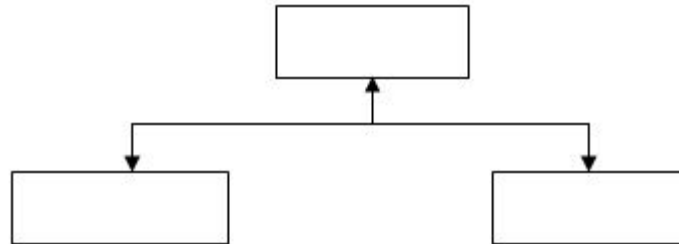

Alur Navigasi Game Play

PERTEMUAN 05

Alur navigasi game adalah struktur yang mengatur cara pengguna berinteraksi dengan tampilan game, atau cara berpindah dari satu area ke area lain dalam game

Struktur Navigasi

- Navigasi Linier
- Navigasi Non Linier
- Navigasi Hierarchi
- Navigasi Composite

Alur Navigasi Linier

Alur Navigasi Non Linier

Alur Navigasi Hierarchi

Alur Navigasi Composite/Campuran/Bebas

Contoh

<https://www.crazygames.co.id/game/words-of-wonders>