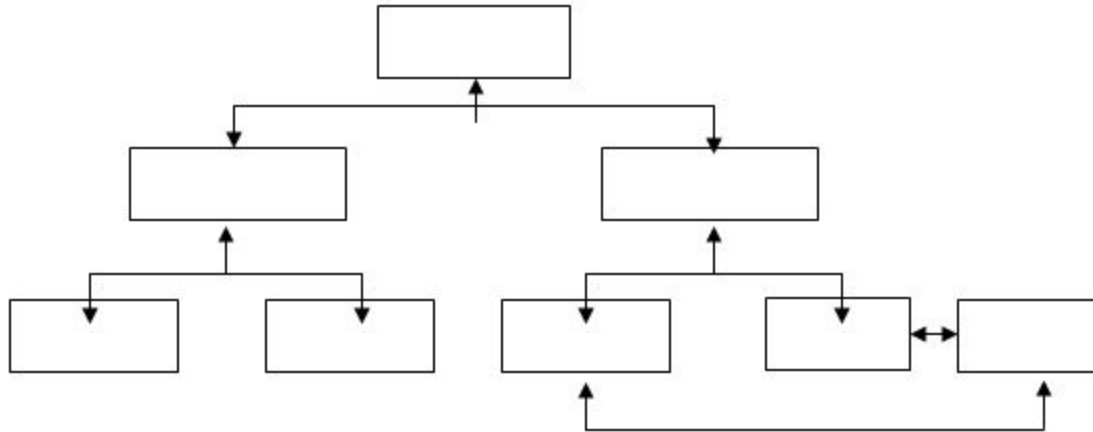

Alur Navigasi Game Play

PERTEMUAN 05

Alur navigasi game adalah struktur yang mengatur cara pengguna berinteraksi dengan tampilan game, atau cara berpindah dari satu area ke area lain dalam game

Struktur Navigasi

- Navigasi Linier
- Navigasi Non Linier
- Navigasi Hierarchi
- Navigasi Composite

Alur Navigasi Linier

Alur Navigasi Non Linier

Alur Navigasi Hierarchi

Alur Navigasi Composite/Campuran/Bebas

Contoh

<https://www.crazygames.co.id/game/words-of-wonders>