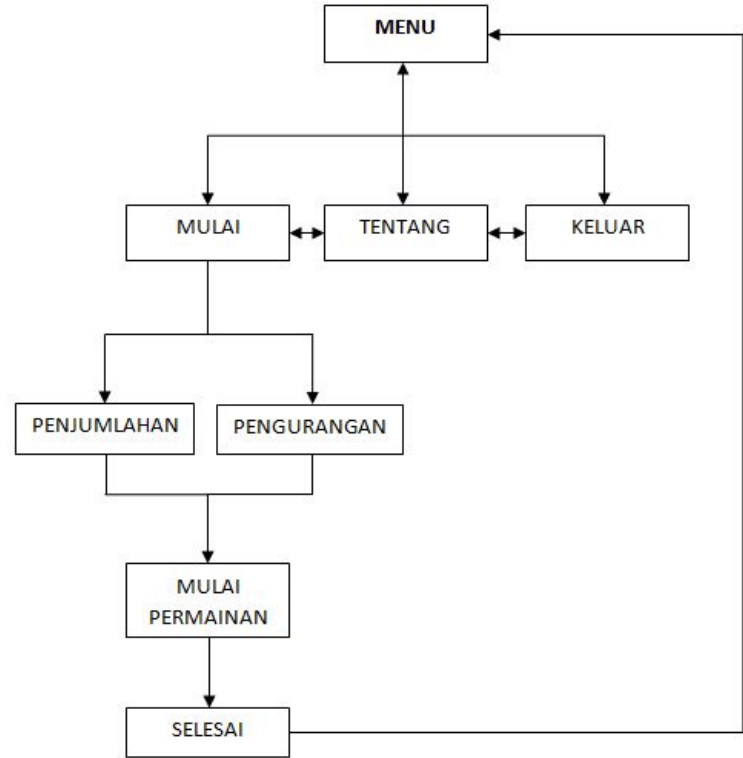

Alur Navigasi Game Play

PERTEMUAN 05

Alur navigasi game adalah struktur yang mengatur cara pengguna berinteraksi dengan tampilan game, atau cara berpindah dari satu area ke area lain dalam game

Struktur Navigasi

- Navigasi Linier
- Navigasi Non Linier
- Navigasi Hierarchi
- Navigasi Composite

Alur Navigasi Linier

Alur Navigasi Non Linier

Alur Navigasi Hierarchi

Alur Navigasi Composite/Campuran/Bebas

Contoh

<https://www.crazygames.co.id/game/words-of-wonders>