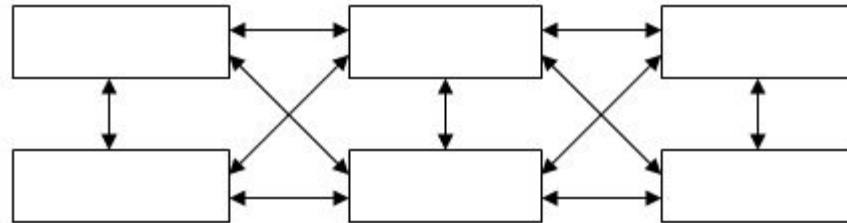

Alur Navigasi Game Play

PERTEMUAN 05

Alur navigasi game adalah struktur yang mengatur cara pengguna berinteraksi dengan tampilan game, atau cara berpindah dari satu area ke area lain dalam game

Struktur Navigasi

- Navigasi Linier
- Navigasi Non Linier
- Navigasi Hierarchi
- Navigasi Composite

Alur Navigasi Linier

Alur Navigasi Non Linier

Alur Navigasi Hierarchi

Alur Navigasi Composite/Campuran/Bebas

Contoh

<https://www.crazygames.co.id/game/words-of-wonders>