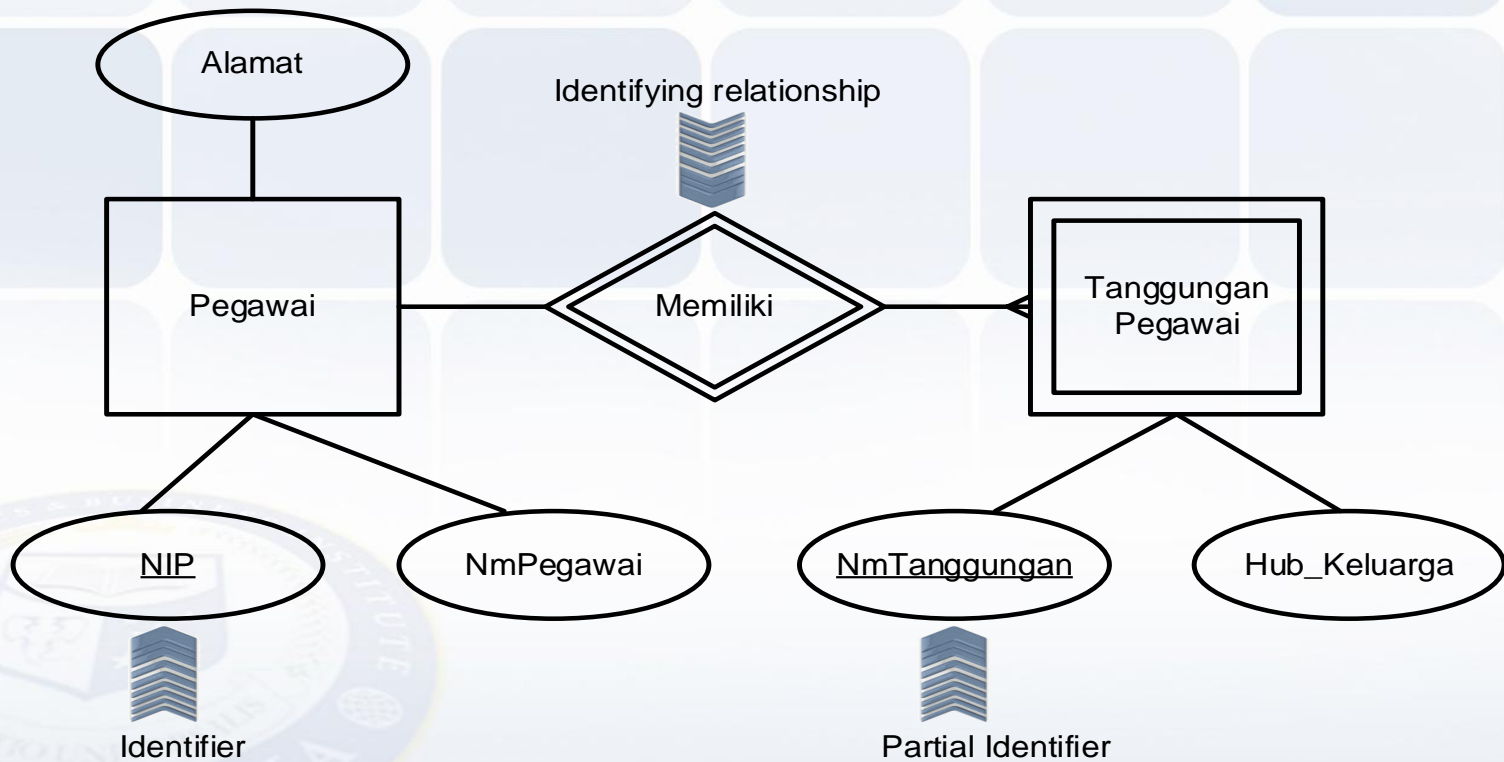

Suplemen Materi
Entity Relationship Diagram

Dr. Sutedi, S.Kom., M.T.I

Sudut Pandang Dalam Memodelkan Data

Enterprise Data Model

Project-Level Data Model

Model *Entity-Relationship*

Entitas

- ✓ Memiliki beberapa *instance*
- ✓ Memiliki beberapa *attribute*.
- ✓ Relevan

Tipe entitas

Instance entitas

Model *Entity-Relationship*

Strong Entity

- ✓ Eksistensinya tidak tergantung pada entitas-entitas lain.
- ✓ Memiliki *identifier* sendiri.

Weak Entity

- ✓ Eksistensinya tergantung dari suatu entitas kuat.
- ✓ Tidak memiliki *identifier* sendiri.

Model *Entity-Relationship*

Contoh *Strong Entity* dan *Weak Entity*:

Model *Entity-Relationship*

- ✓ Entitas yang menghubungkan dua entitas dan memiliki beberapa *attribute*.
- ✓ Memiliki *identifier* khusus