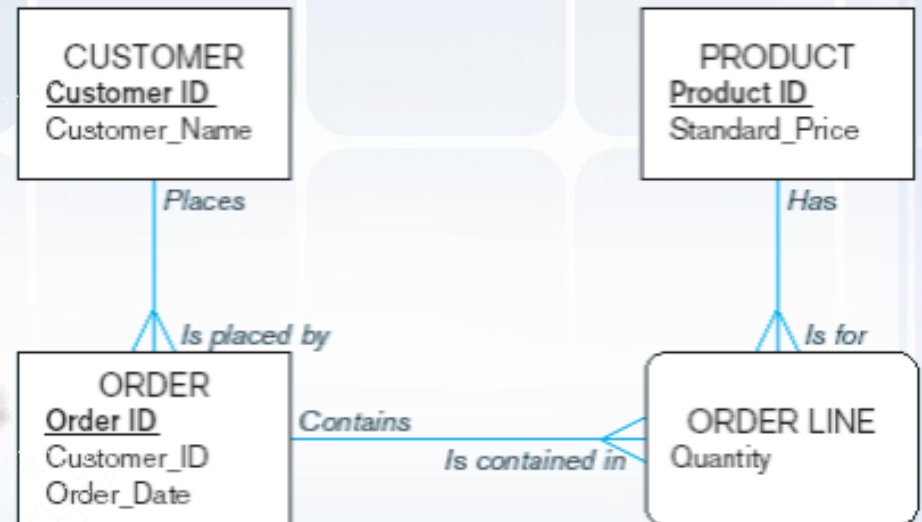

Suplemen Materi
Entity Relationship Diagram

Dr. Sutedi, S.Kom., M.T.I

Sudut Pandang Dalam Memodelkan Data

Enterprise Data Model

Project-Level Data Model

Model *Entity-Relationship*

Entitas

- ✓ Memiliki beberapa *instance*
- ✓ Memiliki beberapa *attribute*.
- ✓ Relevan