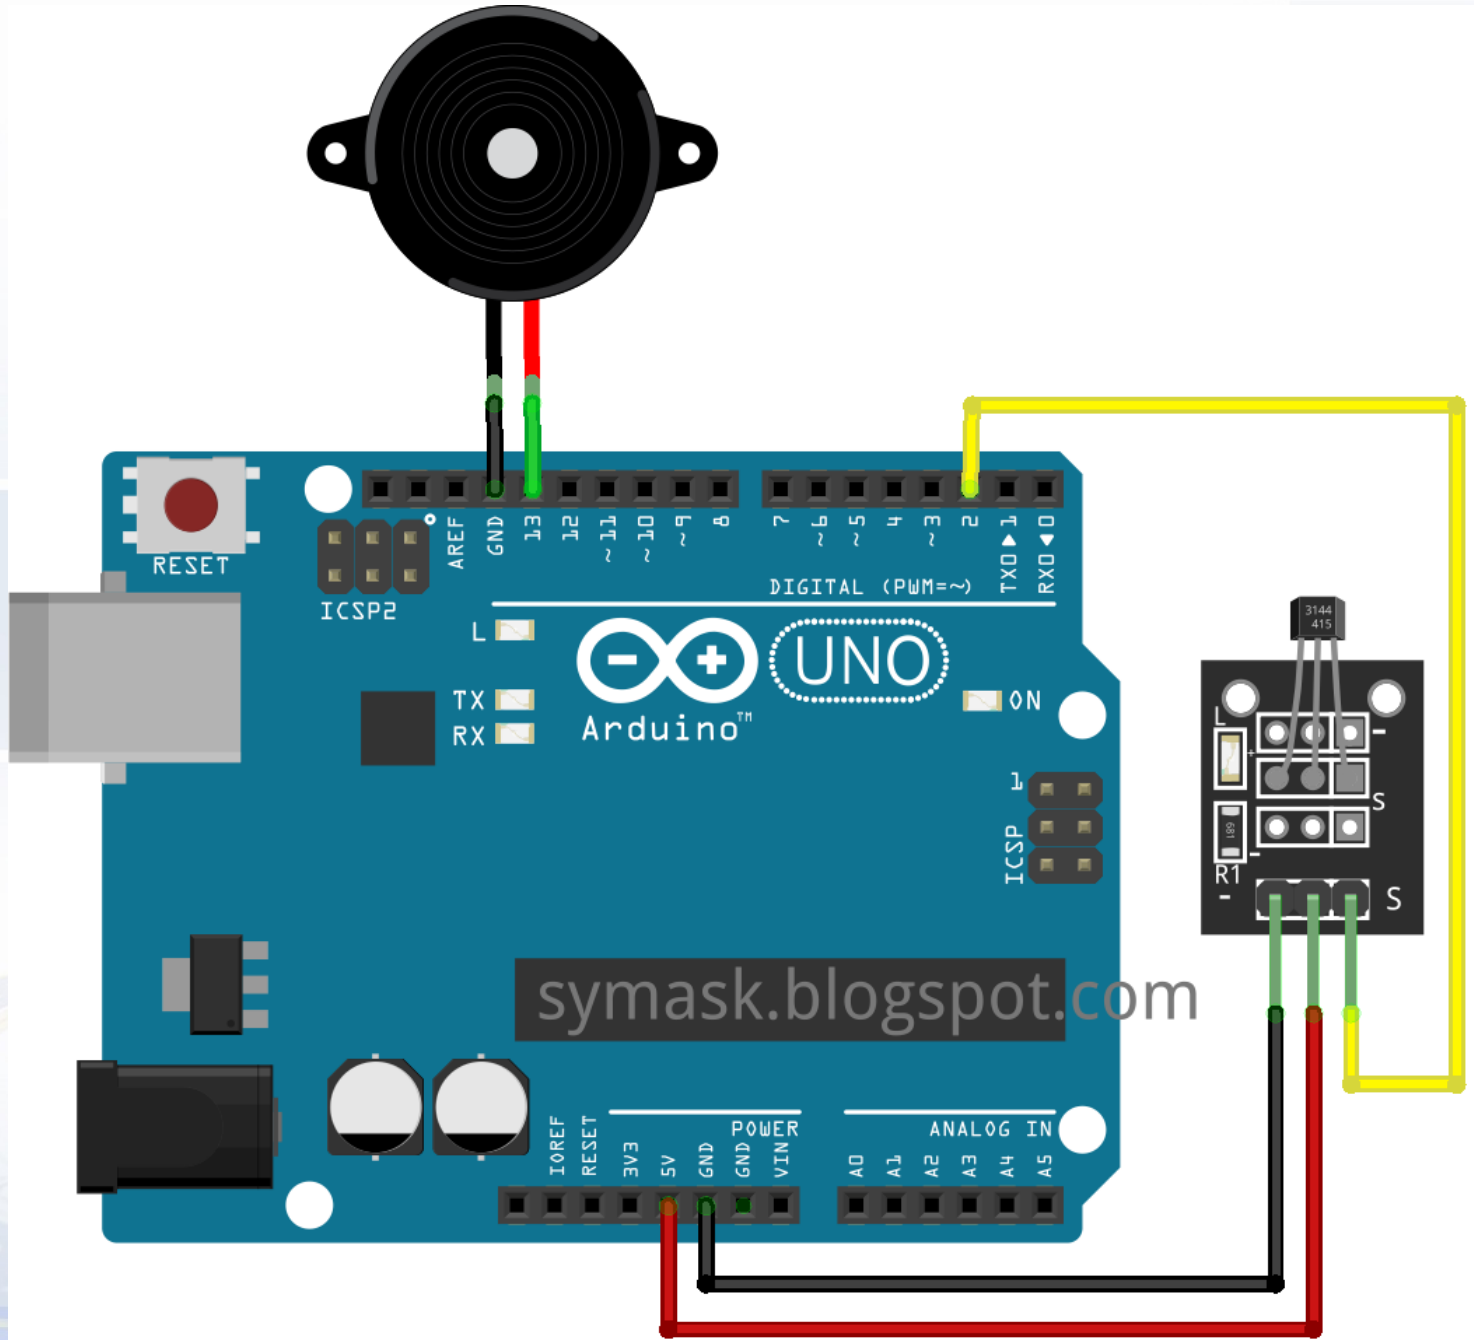

Materi Pembelajaran

Matakuliah :

Sensor dan Aktuator

Kode Matakuliah : SKO20419

Prodi : SISTEM KOMPUTER

Dosen Pengampu Matakuliah:

Dodi Yudo Setyawan, S.Si., M.T.I

Membandingkan berbagai jenis sensor magnetik beserta karakteristiknya

MC-38

Magnetic Sensor

www.Electropeak.com

Terimakasih