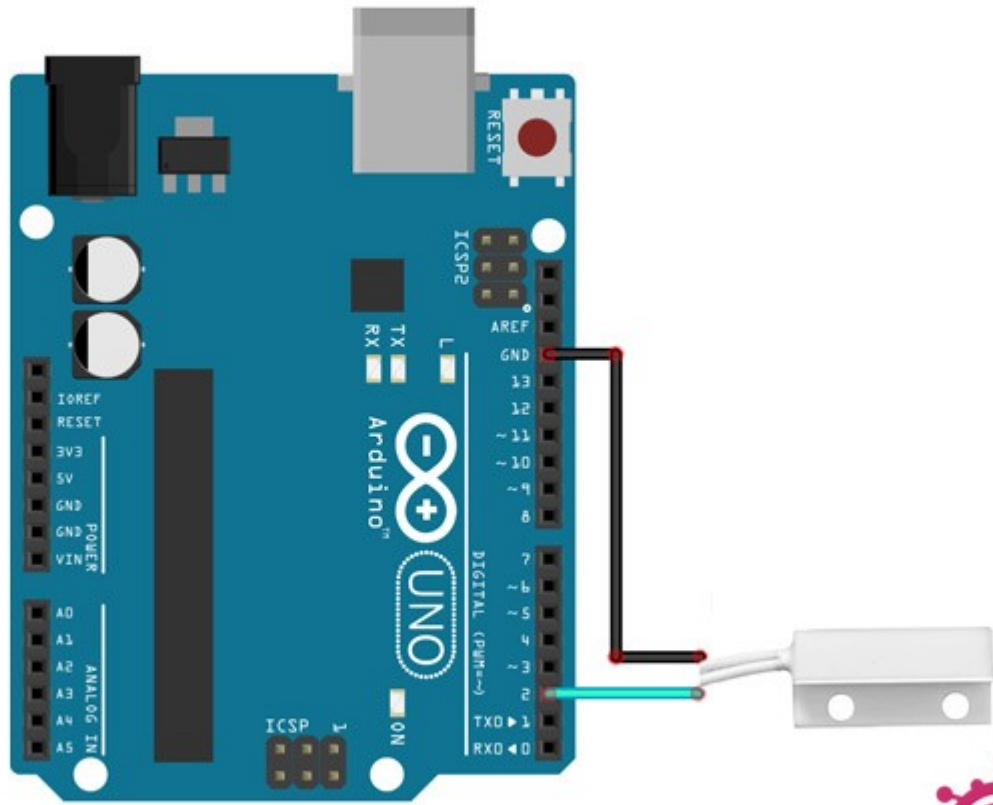

Materi Pembelajaran

Matakuliah :

Sensor dan Aktuator

Kode Matakuliah : SKO20419

Prodi : SISTEM KOMPUTER

Dosen Pengampu Matakuliah:

Dodi Yudo Setyawan, S.Si., M.T.I

Membandingkan berbagai jenis sensor magnetik beserta karakteristiknya

MC-38

Magnetic Sensor

www.Electropeak.com

Terimakasih