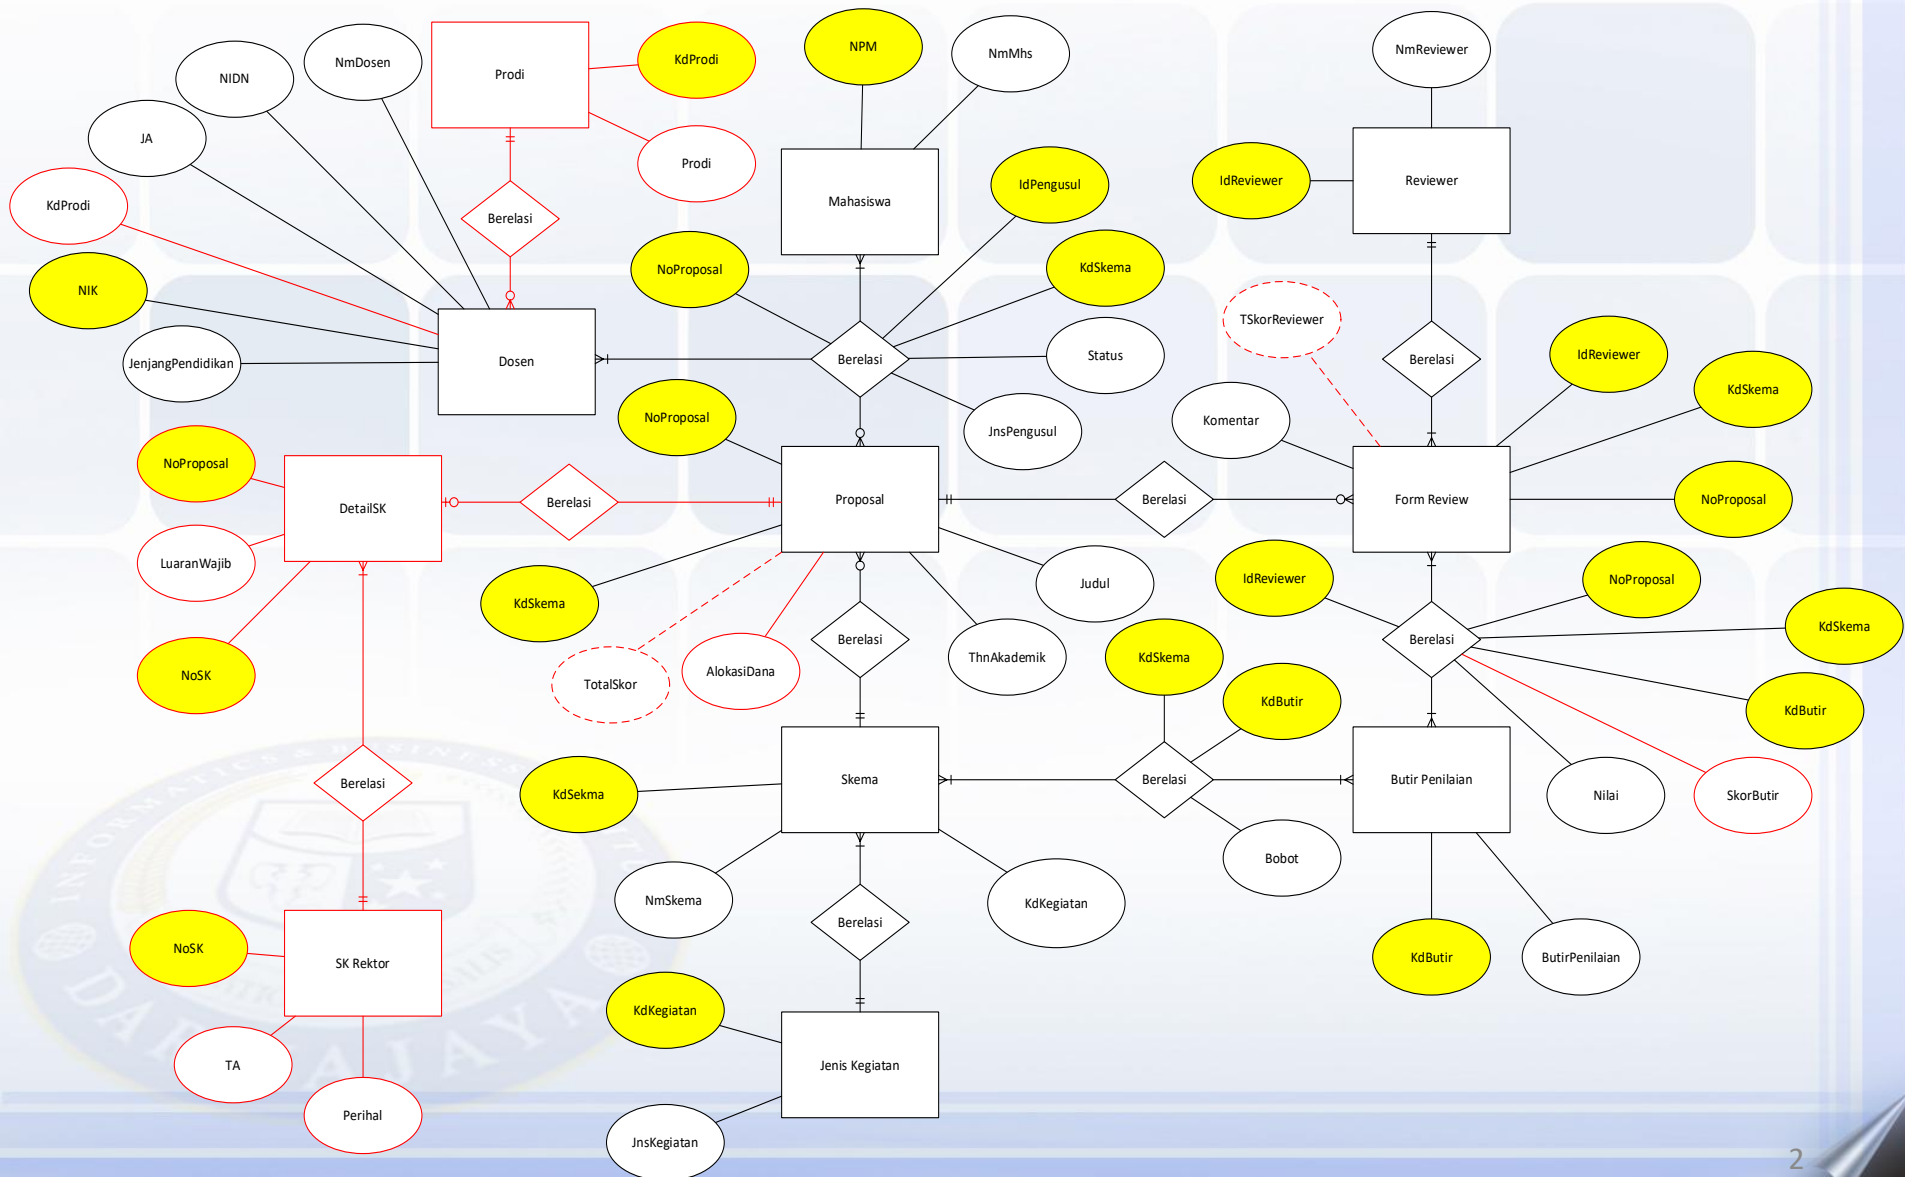

Software Engineering

Pertemuan-12

Dr. Sutedi, S.Kom., M.T.I.

Studi Kasus

Aktifitas Yang Harus Dikerjakan

Buatlah Logika Program untuk beberapa modul yang diperlukan dalam bentuk *Program Flowchart*!

Desain Logika Program

Modul Input Data Master Dosen

Desain Logika Program

Modul Edit Data Master Dosen

Desain Logika Program

Modul Delete Data Master Dosen

Desain Logika Program

Modul Transaksi Input Data Proposal

THANK YOU